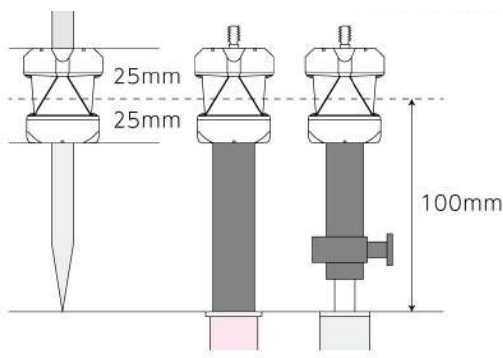

360° mini hranol
REVO 360

REVO360

360° odrazný hranol REVO360 je dalším hranolem ve vývojové řadě japonské firmy Myzox navazující na velice oblíbený a kvalitní hranol ZERO220.

Hranol REVO360 má kvalitní kovové tělo a je složen z nelepných, vyměnitelných hranolů. Což je výhodou výměny pouze jednoho hranolu při jeho rozbití.

Vyměnitelné hranoly

Každý hranol v těle REVO360 je nezávislý. To znamená, že není vlepený do těla a je vyměnitelný. Tímto šetří zákazníkům jejich peníze za nákup celého nového hranolu, protože se nabízí možnost opravy jen jednoho hranolu.

Kompatibilita s tyčkami o průměru 9 mm

Hranol REVO 360 má dolní a horní šroub, pomocí kterých se upevní mezi tyčky. Je kompatibilní s tyčkami Myzox o průměru 9 mm.

Specifikace

Konstanta:	-4,4 mm
Velikost:	výška 74 mm (včetně šroubů) šířka 46 mm
Váha:	120 g
Šroub:	průměr 6 mm
Příslušenství:	hrot 75 mm, obal, libela, krycí páska na hranol

Volitelné příslušenství

adaptér pro výtyčky 5/8 závít

PPA 100R
Velikost: 75 mm
Průměr: 25 mm
Váha: 90 g
Šrouby: vrchní 6 mm
spodní 5/8"

adaptér pro výtyčky s bajonetem

LSP100R
Velikost: 38x30x62 mm
Váha: 60 g
Šrouby: vrchní 6 mm
spodní upínání pro bajonet