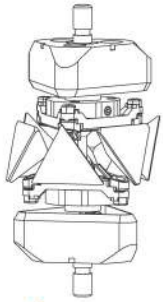

360° mini hranol
REVO 360

REVO360

360° odrazný hranol REVO360 je dalším hranolem ve vývojové řadě japonské firmy Myzox navazující na velice oblíbený a kvalitní hranol ZERO220.

Hranol REVO360 má kvalitní kovové tělo a je složen z nelepných, vyměnitelných hranolů. Což je výhodou výměny pouze jednoho hranolu při jeho rozbití.

Vyměnitelné hranoly

Každý hranol v těle REVO360 je nezávislý. To znamená, že není vlepený do těla a je vyměnitelný. Tímto šetří zákazníkům jejich peníze za nákup celého nového hranolu, protože se nabízí možnost opravy jen jednoho hranolu.

Kompatibilita s tyčkami o průměru 9 mm

Hranol REVO 360 má dolní a horní šroub, pomocí kterých se upevní mezi tyčky. Je kompatibilní s tyčkami Myzox o průměru 9 mm.

Specifikace

Konstanta:	-4,4 mm
Velikost:	výška 74 mm (včetně šroubů) šířka 46 mm
Váha:	120 g
Šroub:	průměr 6 mm
Příslušenství:	hrot 75 mm, obal, libela, krycí páska na hranol

Volitelné příslušenství

adaptér pro výtyčky 5/8 závít

PPA 100R
Velikost: 75 mm
Průměr: 25 mm
Váha: 90 g
Šrouby: vrchní 6 mm
spodní 5/8"

adaptér pro výtyčky s bajonetem

LSP100R
Velikost: 38x30x62 mm
Váha: 60 g
Šrouby: vrchní 6 mm
spodní upínání pro bajonet